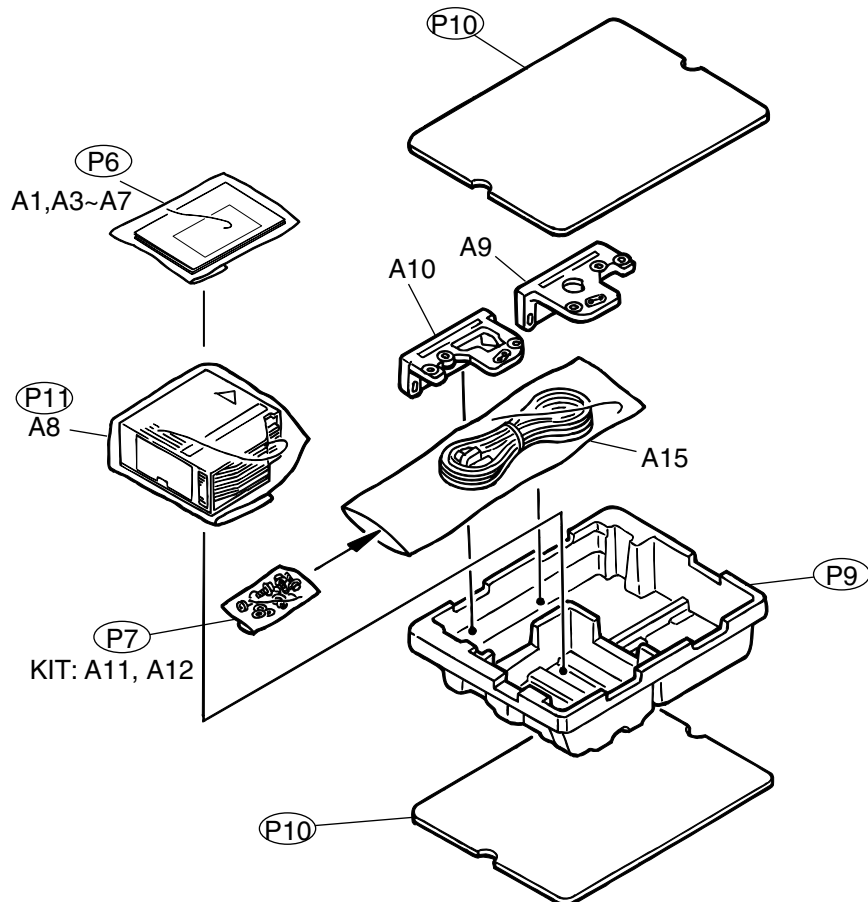

■Parts list (General assembly)

P3-3 Block No. M1MM

△	Item	Parts name	Parts number		Q'ty
			CH-X470RF J	CH-X1100/CH-X1100RF J	
	6	TOP COVER	LV10407-006A-SL	LV10407-009A	1
	9	BOTTOM COVER	LV10408-006A-SL	LV10408-009A	1
	21	F.PANEL ASSY	LV20923-010B	LV20923-009B	1
	24	NAME PLATE	LV33324-001A	LV33323-001A	1
	28	LABEL	LV40528-005A	LV40528-007A	1

■Parts list (Packing)

P3-11 Block No. M3MM

△	Item	Parts name	Parts number		Q'ty
			CH-X470RF J	CH-X1100RF J	
	P 1	CARTON	LV33326-001A	LV33325-001A	1

■Parts list (Accessories)

P3-11 Block No. M5MM

△	Item	Parts name	Parts number		Q'ty
			CH-X470RF J	CH-X1100RF J	
	A16	DISPLAY UNIT	LV42722-001A	LV42723-001A	1
	A17	RF UNIT	LV42720-001A	LV42721-001A	1
	A19	BATTERY	-----	QAB0014-001A	1
	A20	REMOCON	-----	RM-RK33	1

■ Parts list (Packing)

P3-11 Block No. M3MM

△	Item	Parts name	Parts number		Q'ty
			CH-X470RF J	CH-X1100 J	
	P 1	CARTON	LV33326-001A	LV33409-001A	1
	P 3	ACCESSARY BOX	LV30453-003A	-----	-
	P 4	SEPALATOR	LV30575-002A	-----	-
	P 5	SPACER	LV30576-002A	-----	-
	P 9	PAPER CUSHION	-----	LV10355-001A	1
	P10	CUSHION SHEET	-----	LV31895-001A	2
	P11	CUSHION SHEEVE	-----	LV31896-001A	1

■ Parts list (Accessories)

P3-11 Block No. M5MM

△	Item	Parts name	Parts number		Q'ty
			CH-X470RF J	CH-X1100 J	
	A 2	INST BOOK(KS-RF50) (LANGUAGE)	LVT0844-001A (ENG,SPA,FRE)	-----	-
	A13	SHEET(B)	VYTT546-004	-----	-
	A14	SHEET(A)	VYTT547-004	-----	-
	A15	8P BUS-BUS CORD	QAM0149-001	QAM0080-001	1
	A16	DISPLAY UNIT	LV42722-001A	-----	-
	A17	RF UNIT	LV42720-001A	-----	-
	KIT	SCREW PARTS KIT	CHX99RF-SCREW 1	CHX99J-SCREW 1	1